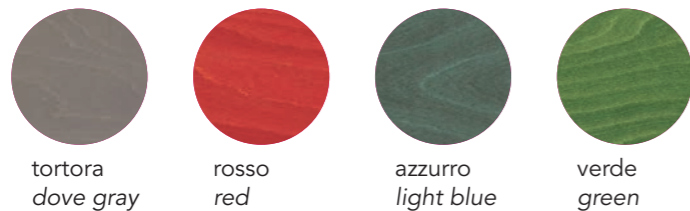

faggio
tinto
colors
beech

laccati
lacquered

aniline
aniline

metalli
metal
frame
colors

angel
tessuto
fabric

caratteristiche 100% polipropilene, altezza cm ± 140, peso ± 228 gr/m².
abrasione > 100.000 cicli, ISO 12947-2.
solidità alla luce 5/6, ISO 105 B02.
solidità allo sfregamento secco 5, umido 4/5, ISO 105 X12.
resistenza alla cucitura ordito 3 mm, trama 4 mm, ISO 13936-2.
pilling 5, ISO 12945-2.