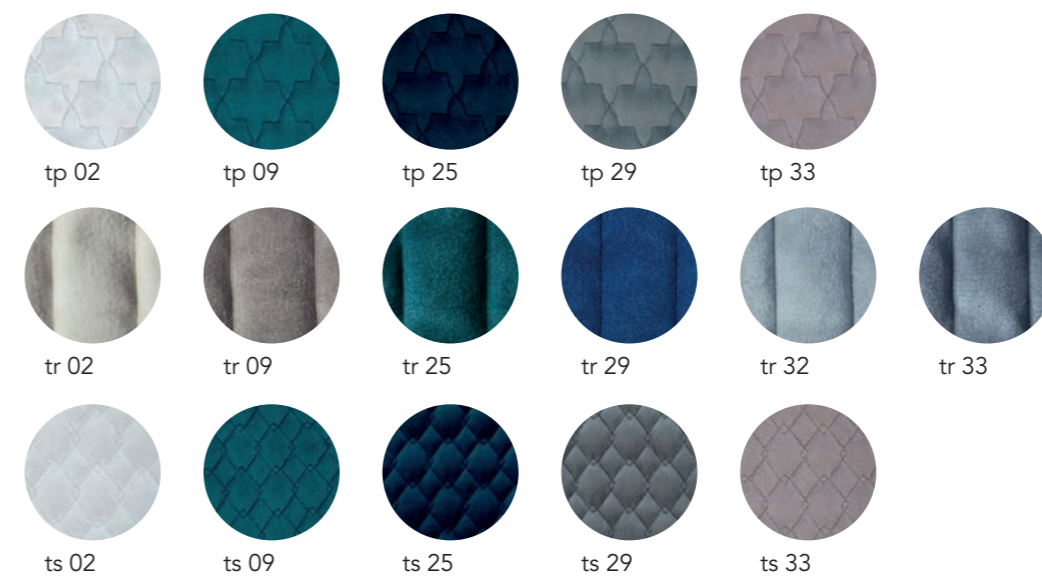

viky trapuntato
velluto
velvet

caratteristiche 100% polipropilene, altezza cm ± 140, peso ± 300 gr/m².
abrasione > 100.000 cicli, ISO 12947-2.
solidità alla luce 5, ISO 105 B02.
solidità allo sfregamento secco 4/5, umido 4/5, ISO 105 X12.

features 100% polypropylene, width cm ± 140, weight ± 300 g/m².
abrasion resistance > 100.000 rubs, ISO 12947-2.
colour fastness to light 5, ISO 105 B02.
fastness to rubbing dry 4/5, wet 4/5, ISO 105 X12.