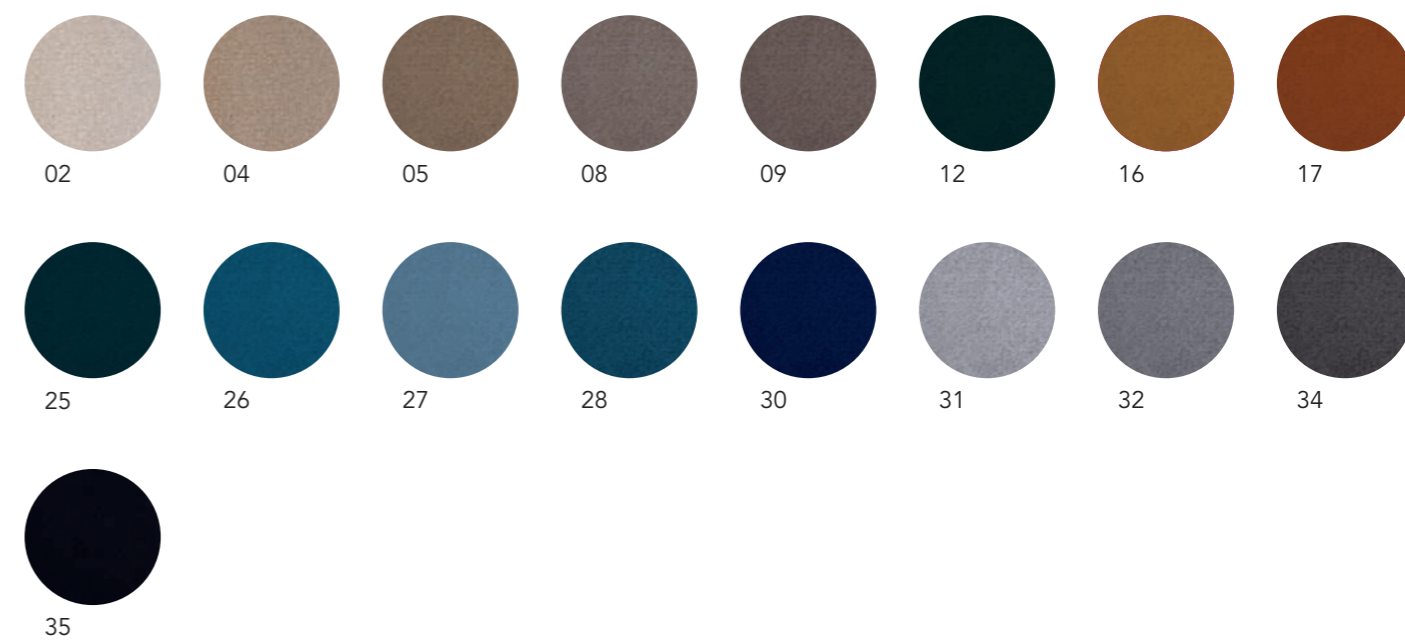

viky
velluto
velvet

caratteristiche 100% polipropilene, altezza cm ± 140, peso ± 300 gr/m².
abrasione > 100.000 cicli, ISO 12947-2.
solidità alla luce 5, ISO 105 B02.
solidità allo sfregamento secco 4/5, umido 4/5, ISO 105 X12.

features 100% polypropylene, width cm ± 140, weight ± 300 g/m².
abrasion resistance > 100.000 rubs, ISO 12947-2.
colour fastness to light 5, ISO 105 B02.
fastness to rubbing dry 4/5, wet 4/5, ISO 105 X12.