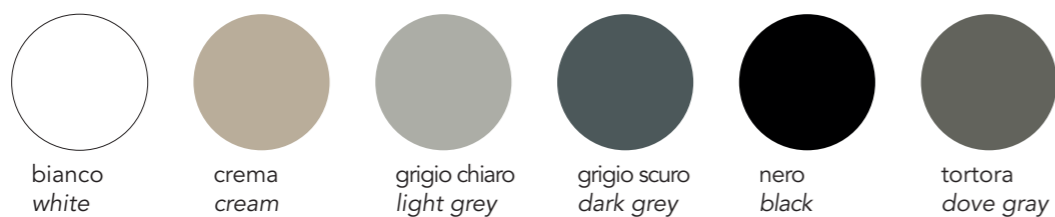

faggio
tinto
colors
beech

laccati
lacquered

aniline
aniline

metalli
metal
frame
colors

angel
tessuto
fabric

caratteristiche 100% polipropilene, altezza cm ± 140, peso ± 228 gr/m².
abrasione > 100.000 cicli, ISO 12947-2.
solidità alla luce 5/6, ISO 105 B02.
solidità allo sfregamento secco 5, umido 4/5, ISO 105 X12.
resistenza alla cucitura ordito 3 mm, trama 4 mm, ISO 13936-2.
pilling 5, ISO 12945-2.